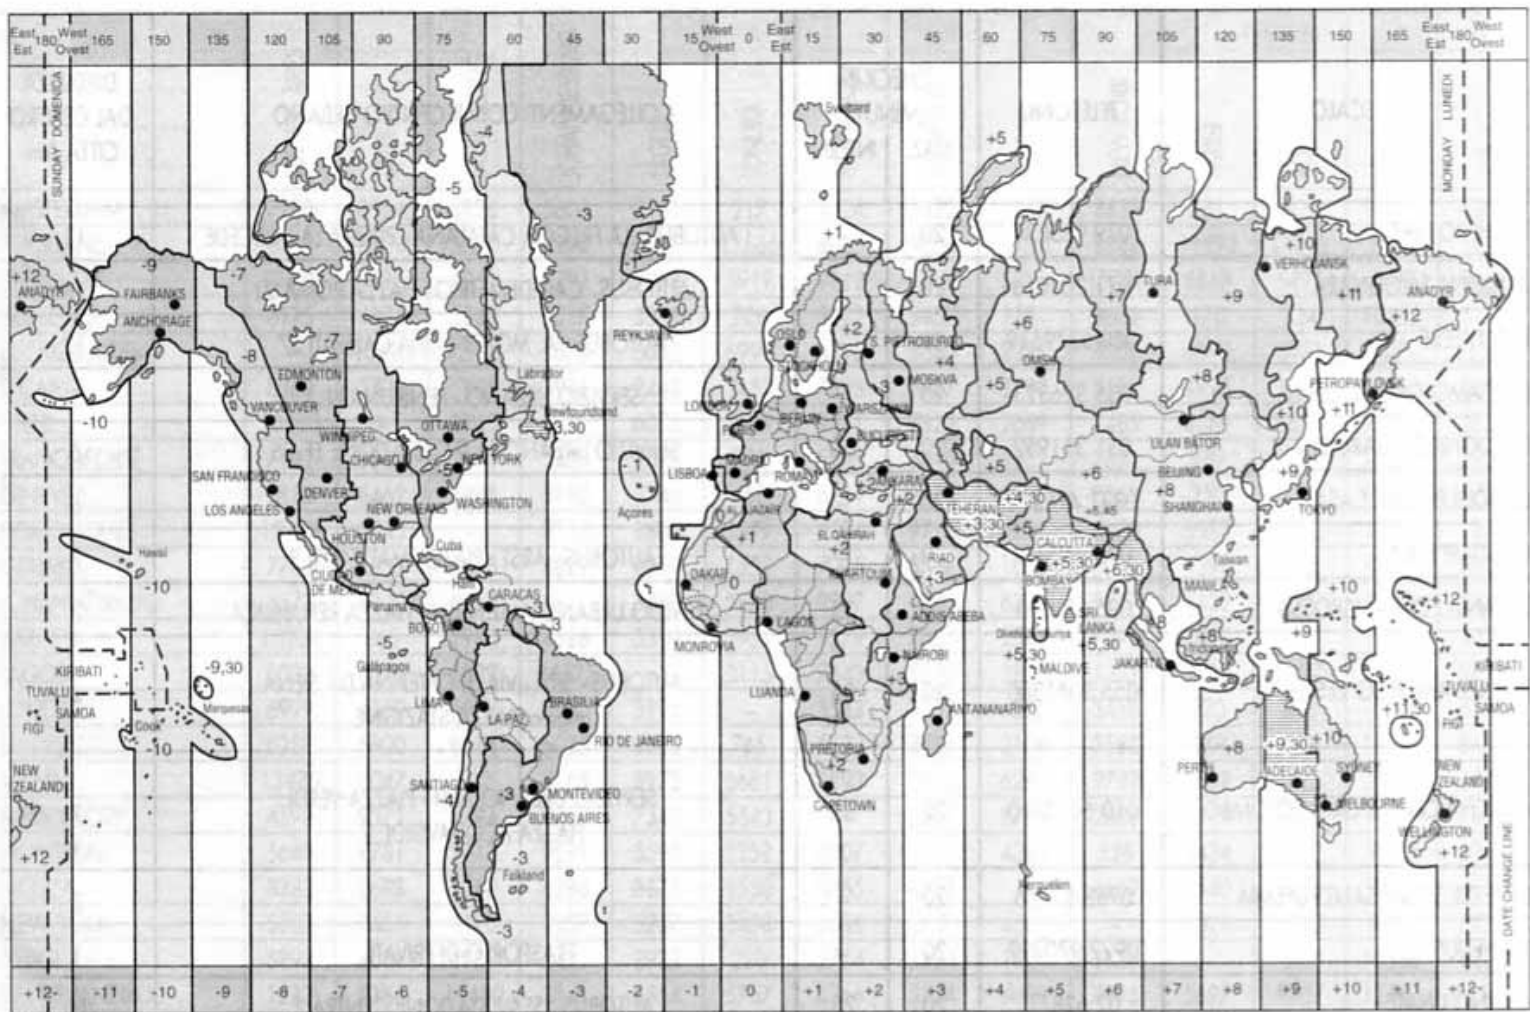

ORE NEL MONDO

Fusi orari e Paesi aventi ora ufficiale pari. / Time zones and countries having even standard time.
 Fusi orari e Paesi aventi ora ufficiale dispari. / Time zones and countries having odd standard time.
 Paesi aventi ora ufficiale con frazioni di ora. / Countries having standard time with fractions of hours.
±6 Le cifre indicano la differenza tra le ore locali e l'ora di Greenwich.* / Difference between Greenwich Meridian Time and local time.

* Non sono considerate le variazioni orarie stagionali. / Seasonal changes in the hours have not been allowed for.

ADEN	14.00	EGITTO	13.00	NUOVA ZELANDA	23.00
ALGERIA	12.00	FAER OER	11.00	PAESI BASSI	12.00
ARGENTINA	8.00	FUJI	23.00	PARAGUAY	7.00
AUSTRALIA: ORIENTALE	21.00	FILIPPINE	19.00	POLONIA	12.00
CENTRALE E MERIDIONALE	20.30	FINLANDIA	13.00	PORTOGALLO	11.00
OCIDENTALE	19.00	FRANCIA	12.00	REPUBBLICA CECA	12.00
QUEENSLAND	21.00	GERMANIA	12.00	ROMANIA	13.00
AZZORRE	10.00	GHANA	11.00	SAMOA	0.00
BELGIO	12.00	GIAPPONE	20.00	SIERRA LEONE	11.00
BIRMANIA	17.30	GRAN BRETAGNA	11.00	SINGAPORE	18.00
BOLIVIA	7.00	GRECIA	13.00	SLOVACCHIA	12.00
BRASILE ORIENTALE	8.00	HAWAII	1.00	SPAGNA	12.00
CANADA: COSTA ATLANTICA	7.00	HONDURAS	5.00	STATI UNITI: ORIENTALI	6.00
ORIENTALE	6.00	INDIA	16.30	CENTRO-ORIENTALI	5.00
CENTRO-ORIENTALE	5.00	IRAK	14.00	CENTRO-OCIDENTALI	4.00
CENTRO-OCIDENTALE	4.00	IRLANDA	11.00	ESTREMO-OCIDENTALI	3.00
OCIDENTALE	3.00	ISLANDA	11.00	SVEZIA	12.00
CANARIE	11.00	KENYA	14.00	SVIZZERA	12.00
CILE	7.00	LIBIA	13.00	THAITI	1.00
CINA ORIENTALE	19.00	LUSSEMBURGO	12.00	TUNISIA	12.00
COLOMBIA	6.00	MALTA	12.00	TURCHIA	13.00
COREA	20.00	MAROCCHO	11.00	UGANDA	14.00
COSTARICA	5.00	MESSICO	5.00	UNGHERIA	12.00
DANIMARCA	12.00	NICARAGUA	5.00	URUGUAY	8.00
ECUADOR	6.00	NORVEGIA	12.00	VENEZUELA	7.00

(Il mezzogiorno civile italiano, tempo medio dell'Etna, ha luogo alle ore 11 di Greenwich, prescindendo dall'ora legale)