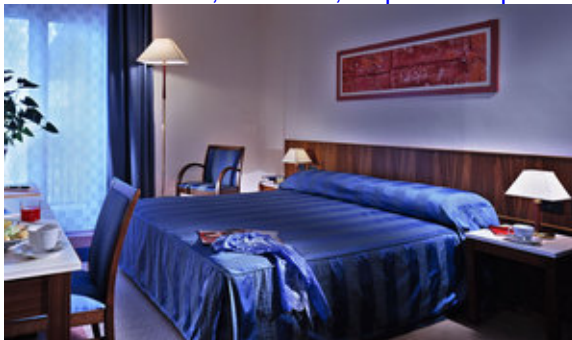

SOLO CENONE E VEGLIONE €85,00 p.p.

Ad oggi, l'Europa Palace Hotel, si presenta sul mercato con una vasta gamma di servizi da offrire alla propria clientela.

L'ampio parcheggio, unitamente alla vicinanza (mt 700) dello svincolo autostradale di Messina Tremestieri (aut. Catania - Messina) e Messina San Filippo (aut. Palermo - Messina), l'ampia hall, i due american bar, le sette sale multifunzionali e modulabili per una capienza da 30 a 300 posti e dotate dei più moderni impianti audiovisivi, rendono l'Europa Palace Hotel meta ideale per congressi, riunioni, colazioni di lavoro, banchetti, stop lunch e pernottamenti.